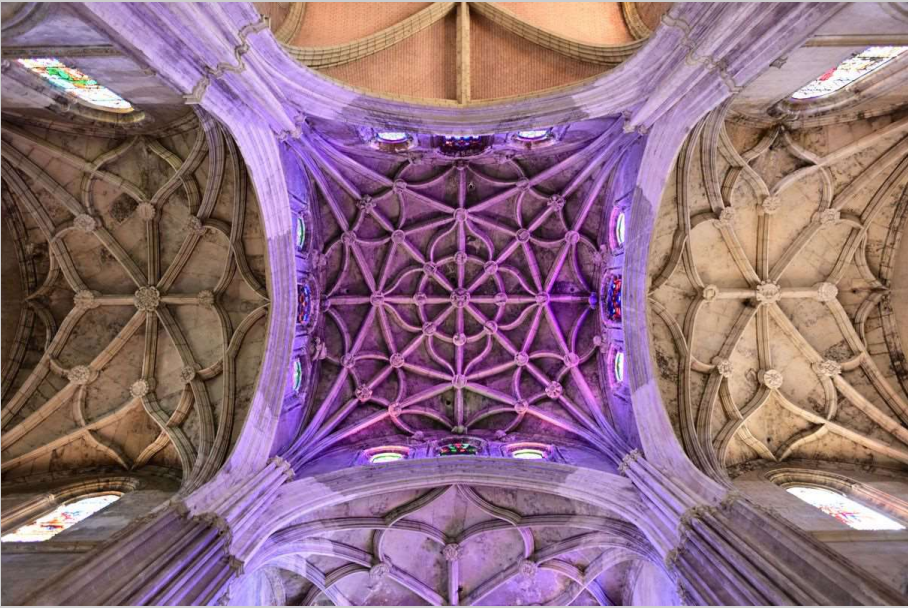

FRANK WEIDMANN

www.derdiedasweidmann.de
[insta: derdiedasweidmann](https://www.instagram.com/derdiedasweidmann)

OBEREN

Katalog

Nach Oben

Frank Weidmann

Fotografie

Nach Oben

4, 5, 6	-	Evreux	-	45x90, 45x30, 60x90
7, 8	-	Verona	-	45x30, 45x90
9, 10	-	Verona	-	45x30, 30x90
11, 12	-	Verona	-	36x90, 45x30, 45x30
13, 14	-	Lucca	-	45x30, 45x30, 36x90,
15, 16	-	Gardone Riviera, Brescia, Florenz	-	36x90, 36x90, aA
17, 18	-	Sevilla	-	45x45, 45x30, 36x90
19, 20	-	Nikosia	-	45x30, 45x90
22	-	Mainz	-	45x30, 45x30
23-24	-	Monreale	-	60x40
25, 26	-	Wien	-	60x40, 60x40
28	-	Mainz	-	45x30