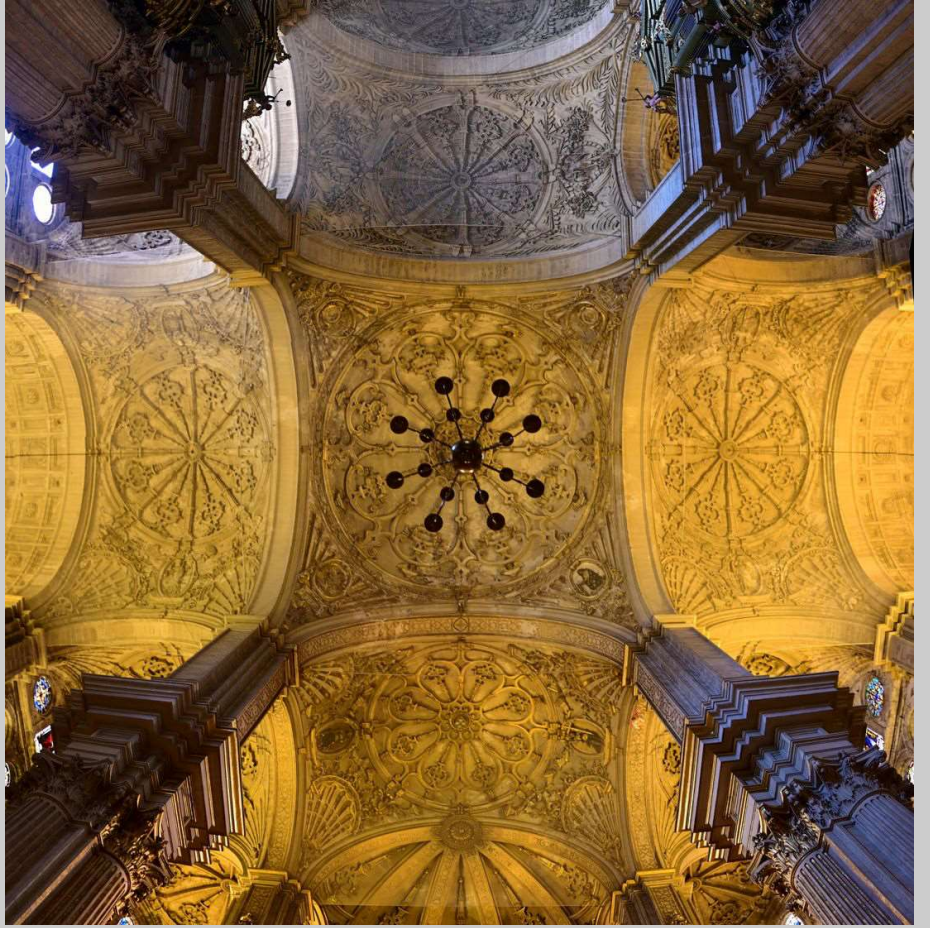

FRANK WEIDMANN

www.derdiedasweidmann.de
[insta: derdiedasweidmann](https://www.instagram.com/derdiedasweidmann)

OBEREN

Katalog

Nach Oben

Frank Weidmann

Fotografie

Nach Oben

4, 5, 6	-	Evreux	-	45x90, 45x30, 60x90
7, 8	-	Verona	-	45x30, 45x90
9, 10	-	Verona	-	45x30, 30x90
11, 12	-	Verona	-	36x90, 45x30, 45x30
13, 14	-	Lucca	-	45x30, 45x30, 36x90,
15, 16	-	Gardone Riviera, Brescia, Florenz	-	36x90, 36x90, aA
17, 18	-	Sevilla	-	45x45, 45x30, 36x90
19, 20	-	Nikosia	-	45x30, 45x90
22	-	Mainz	-	45x30, 45x30
23-24	-	Monreale	-	60x40
25, 26	-	Wien	-	60x40, 60x40
28	-	Mainz	-	45x30